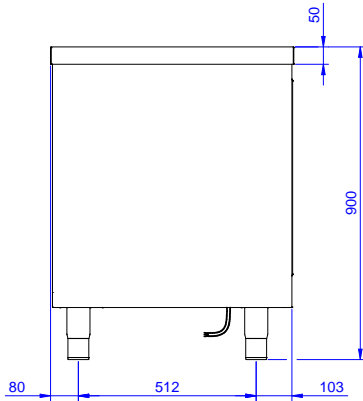

Rakenne

- Teräksinen sisärunko takaa erityisen vahvuuden
- Kaksi liukuovea takaavat helpon pääsyn kaappiin
- työtaso on valmistettu 304 AISI ruostumattomasta teräksestä, siinä on taitetut reunat ja se on äänitaimennettu
- Vahvistettu sivu- ja takapaneeli 304 AISI ruostumatonta terästä
- Varustettu välihyllyllä joka voidaan asettaa kolmeen eri korkeuteen
- Tukevat äänieristetyt liukuovet
- Välihyllä ja vahikkeet ruostumatonta terästä
- 100mm korkea takareunan korotus on ihanteellinen sijoituksessa seinän viereen
- Pohjapaneeli on 4mm paksu ja on kiinnitetty suoraan jalkoihin erinomaisen vahvuuden takaamiseksi
- 150mm korkeat ja 54mm halkaisijaltaan olevat jalat 304 AISI ruostumatonta terästä. Voidaan säätää -35/+25mm

Lisävarusteet

- Pyöräsarja pöytäkaapeille, PNC 855299
4kpl 100mm pyörää joista kahdessa lukko. (Pöydän korkeus pyörillä 993mm)

HYVÄKSYNTÄ: _____

Edestä

Sivulta

EI = Sähköliitäntä

Päältä

Sähkö

Jännite:	220-240 V/1N ph/50/60 Hz
Kokonaisteho:	2.4 kW

Avaintieto

Kaapin leveys:	1345 mm
Kaapin syvyys:	645 mm
Kaapin korkeus:	610 mm
Kaapin lämpötila:	50-75 °C
Ulkomitat, leveys:	1400 mm
Ulkomitat, syvyys:	700 mm
Ulkomitat, korkeus:	900 mm
Ovien lukumäärä ja tyyppi	2 Liukuva
Työtason paksuus	50 mm
Nettopaino:	60 kg