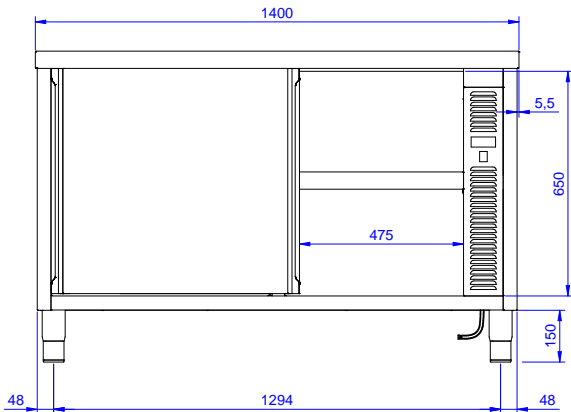

Rakenne

- Teräksinen sisärunko takaa erityisen vahvuuden
- Kaksi liukuovea takaavat helpon pääsyn kaappiin
- työtaso on valmistettu 304 AISI ruostumattomasta teräksestä, siinä on taitetut reunat ja se on äänitaimennettu
- Vahvistettu sivu- ja takapaneeli 304 AISI ruostumatonta terästä
- Varustettu välihyllyllä joka voidaan asettaa kolmeen eri korkeuteen
- Tukevat äänieristetyt liukuovet
- Välihyllä ja vahikkeet ruostumatonta terästä
- 100mm korkea takareunan korotus on ihanteellinen sijoituksessa seinän viereen
- Pohjapaneeli on 4mm paksu ja on kiinnitetty suoraan jalkoihin erinomaisen vahvuuden takaamiseksi
- 150mm korkeat ja 54mm halkaisijaltaan olevat jalat 304 AISI ruostumatonta terästä. Voidaan säätää -35/+25mm

Lisävarusteet

- Pyöräsarja pöytäkaapeille, PNC 855299
4kpl 100mm pyörää joista kahdessa lukko. (Pöydän korkeus pyörillä 993mm)

HYVÄKSYNTÄ: _____

Edestä

Sivulta

EI = Sähköliitäntä

Päältä

Sähkö

Jännite:	220-240 V/1N ph/50/60 Hz
Kokonaisteho:	2.4 kW

Avaintieto

Kaapin leveys:	1345 mm
Kaapin syvyys:	645 mm
Kaapin korkeus:	610 mm
Kaapin lämpötila:	50-75 °C
Ulkomitat, leveys:	1400 mm
Ulkomitat, syvyys:	700 mm
Ulkomitat, korkeus:	900 mm
Ovien lukumäärä ja tyyppi	2 Liukuva
Työtason paksuus	50 mm
Nettopaino:	60 kg